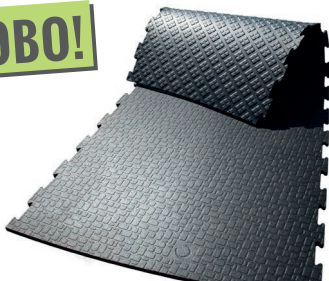

АВТОМАТИЧНА ВЪРТЕЛЕЖКА

BELMONDO® Motion

НОВО!

За всяка автоматична въртележка, настилките се произвеждат по размер

Покритие: Мозаечна структура
Долна страна: Ъглово-ромбоиден профил (3 мм)
Дебелина: 21 мм
Размери: Индивидуално производство по размери на клиента