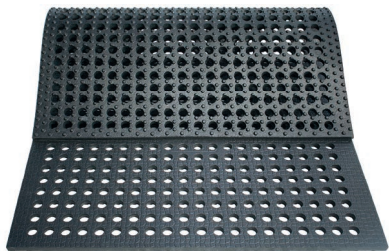

BELMONDO® Flix

Лесен стабилизиращ ефект –
специално за меки почви

Покритие: Профил-сцепление
Долна страна: Възли (5 мм)
**Размер на
отвора:** Ø около 30 мм
Дебелина: 24 мм
Размери: 110 см x 175 см

BELMONDO® Step