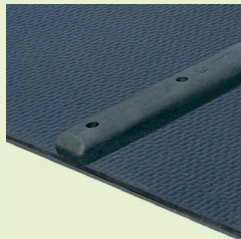

Размери:

Обща система:

Дебелина: Около 40 мм
Ширина x Дължина: Неограничен (от 525 x 600 см: свързка)

Компекта включва:

BELMONDO® Kingsize Cover

Дебелина: 15 мм
Ширина x Дължина: 262/348/440/525 см x 250 см – 600 см през 10 сантиметра

BELMONDO® Cup

Дебелина: 25 мм
Ширина: 120 см
Дължина: 130 см

Принадлежности:

VITA Top

Височина: 5 см
Ширина: 5,5 см
Дължина: 200 см

Plastic board

Височина: 3 см
Ширина: 10 см
Дължина: 200 см

maxiPROFIL

Височина: 4,5 см
Ширина: 13 см
Дължина: 173 см