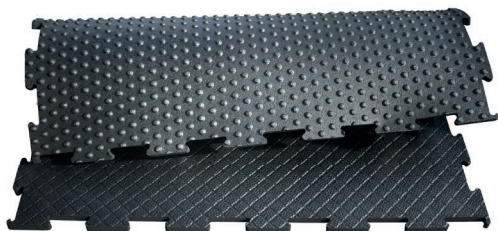

**Комфорт и сигурност – сега и с
цвят**

**Изградете своята конюшня
индивидуално и с естествени
цветове!**

**Налична в следните мраморни
цветове:**

Покритие: Карирана горна страна
Долна страна: Линеен профил
Дебелина: 16 мм
Размери: 115 см x 172,5 см
четиристранна пъзелна система

maroon

basalt

БОКСОВ ПАДОК • ПЪТЕКИ БАНИ

BELMONDO® Paddock

**Добра сходимост при всички
атмосферни условия**

Покритие: Структурен профил
на повърхността
с изнoсоустойчиви
качества

Долна страна: Възли (5 мм)