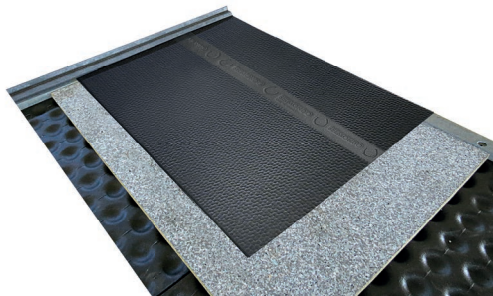

УТЙОКИ-/ МЕСТО ЗА СЪБУЖДАНЕ ОТ УТЙОКИ

BELMONDO® Kingsize

Безфугова настилка, специализирана за ветеринарни клиники

Особена и дълготрайна мекота посредством трислойна система (Гума-дунапрен-гума)