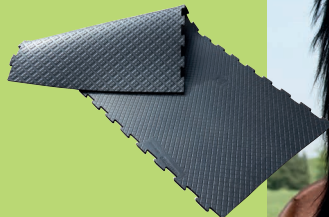

B **KRAIBURG**
BELMONDO

MADE IN GERMANY

**BELMONDO® Гумени настилки за отглеждане на
коне**

www.kraiburg-belmondo.com

ПРЕГЛЕД НА ПРЕДИМСТВАТА

Защита и комфорт – повече комфорт за Вашия кон

- Подобрява ходенето на животните
- Подходящата мекота на настилка подпомага копитото и пази сухожилията и ставите
- Настилка съхранява (задържа) топлина
 - ▶ По-малко мускулни заболявания, ревматизъм и схващания
- Шумоабсорбираща, с грижа за спокойствието в обора
- Намалена запрашеност, поради необходимостта от по-малък обем постел (слама, трици)
- Масивна, вулканизирана гума, неполиваща течности
 - ▶ Подобрена хигиена – настилките не пропиват течности и не задържат бактерии

Дебелина: 18 мм

Размери: 1 м x 1 м
четиристранна
пъзелна система

BELMONDO® Classic

Класически

Покритие: Горна страна от
износоустойчив
материал шампован
на подкови

Долна страна: Линеен профил

Дебелина: 18 мм