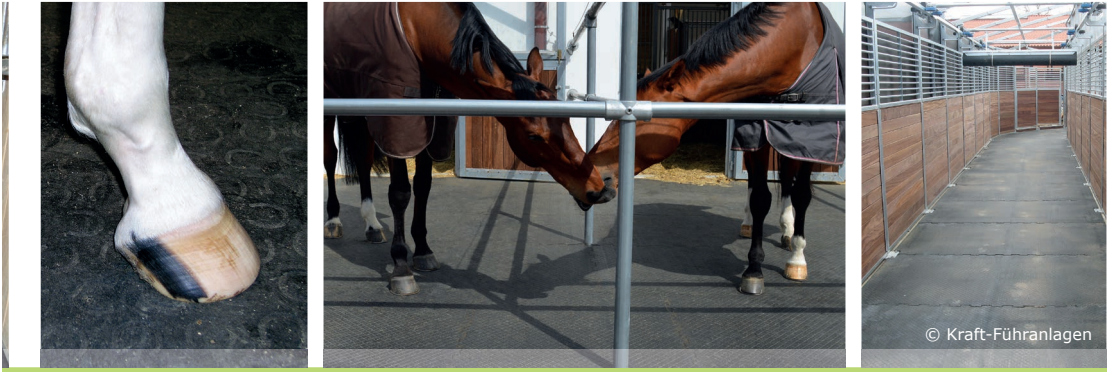

Намалени разходи и намален обем работа

- Лесен и бърз монтаж посредством отделни плочи с точни размери на пъзел
- Плочите се демонтират много лесно и бързо (при почистване / местене) или при необходимост от подмяна
- Лесни за поддръжка при всички сезони и атмосферни условия
- Високо устойчиви, с дълъг живот, рециклируеми
  - Възможен монтаж във всякаква форма и размер
- Спестява значителна част от необходимия постел, намалява обема отпадък и спестява пари от складирането му

Остава ни повече време за коня!

пътствия и указания. Тях ще получите от Вашия BELMONDO®-оторизиран търговец или