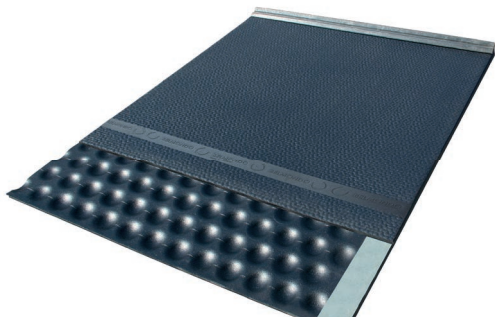

BELMONDO® Kingsize Duo

Двуслойна, много комфортна
настилка