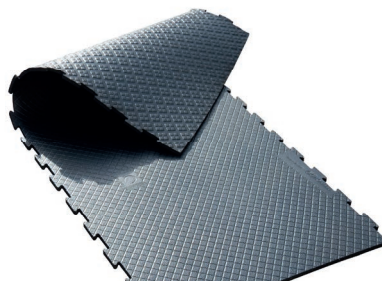

АВТОМАТИЧНА ВЪРТЕЛЕЖКА

BELMONDO® Horsewalker

Класика – за всяка автоматична въртележка по размер

Покритие: Структурен профил на повърхността с изнoсоустойчиви качества
Долна страна: Ъглово-ромбоиден профил (3 мм)
Дебелина: 21 мм
Размери: Индивидуално производство по размери на клиента