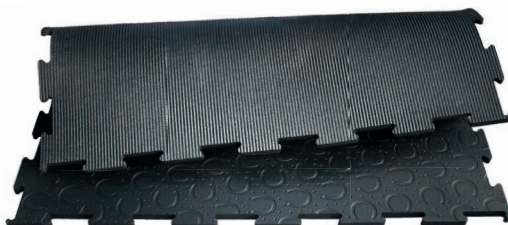

Остава ни повече време за коня!

пътствия и указания. Тях ще получите от Вашия BELMONDO®-оторизиран търговец или

BELMONDO® Basic

Добър базисен комфорт

Покритие: Горна страна-
подкова

Долна страна: Линеен профил

Дебелина: 18 мм

Размери: 1 м x 1 м
четиристранна
пъзелна система

BELMONDO® Classic

Класически

Покритие: Горна страна от
износоустойчив
материал шампован
на подкови

Долна страна: Линеен профил

Дебелина: 18 мм