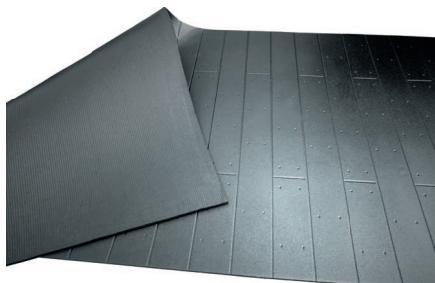

VITA Top

Височина: 5 см
Ширина: 5,5 см
Дължина: 200 см

Plastic board

Височина: 3 см
Ширина: 10 см
Дължина: 200 см

maxiPROFIL

Височина: 4,5 см
Ширина: 13 см
Дължина: 173 см

СТЕНА

BELMONDO® Rodeo