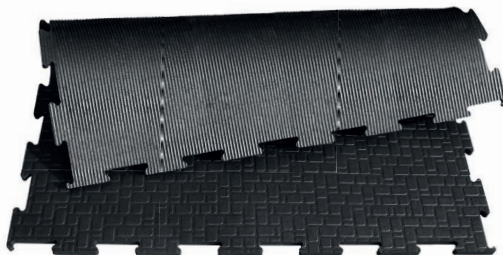

VITA Top

Височина: 5 см
Ширина: 5,5 см
Дължина: 200 см

Plastic board

Височина: 3 см
Ширина: 10 см
Дължина: 200 см

maxiPROFIL

Височина: 4,5 см
Ширина: 13 см
Дължина: 173 см

СТЕНА

BELMONDO® Rodeo

BELMONDO® Walkpro

Трайна настилка с много добри показатели за понижаване на шумовете

Покритие: Горна страна-подкова
Долна страна: Линеен профил
Дебелина: 12 мм
Размери: 1 м x 1 м
четиристранна пъзелна система