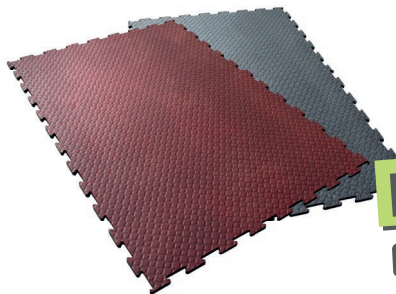

ПЪТЕКА •
ВЪТРЕШНИ БАНИ

BELMONDO® Style

НОВО!
От 2018г.

**Комфорт и сигурност – сега и с
цвят**