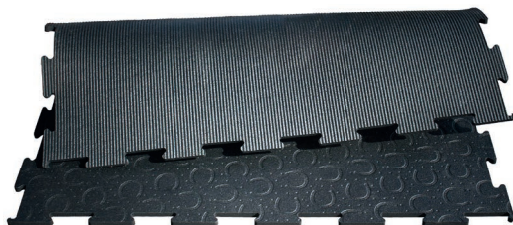

B **KRAIBURG**
BELMONDO

MADE IN GERMANY

**BELMONDO® Гумени настилки за отглеждане на
коне**

www.kraiburg-belmondo.com

ПРЕГЛЕД НА ПРЕДИМСТВАТА

Защита и комфорт – повече комфорт за Вашия кон

- Подобрява ходенето на животните
- Подходящата мекота на настилка подпомага копитото и пази сухожилията и ставите
- Настилка съхранява (задържа) топлина
 - ▶ По-малко мускулни заболявания, ревматизъм и схващания
- Шумоабсорбираща, с грижа за спокойствието в обора
- Намалена запрашеност, поради необходимостта от по-малък обем постел (слама, трици)
- Масивна, вулканизирана гума, неполиваща течности
 - ▶ Подобрена хигиена – настилките не пропиват течности и не задържат бактерии

Моля имайте в предвид съответните предписания и инструкции за монтаж с ценни напъ
на www.kraiburg-belmondo.com.

Намалени разходи и намален обем работа

- Лесен и бърз монтаж посредством отделни плочи с точни размери на пъзел
- Плочите се демонтират много лесно и бързо (при почистване / местене) или при необходимост от подмяна
- Лесни за поддръжка при всички сезони и атмосферни условия
- Високо устойчиви, с дълъг живот, рециклируеми
 - ▶ Възможен монтаж във всякаква форма и размер
- Спестява значителна част от необходимия постел, намалява обема отпадък и спестява пари от складирането му

Остава ни повече време за коня!

пътствия и указания. Тях ще получите от Вашия BELMONDO®-оторизиран търговец или

BELMONDO® Basic

Добър базисен комфорт

Покритие: Горна страна-
подкова

Долна страна: Линеен профил

Дебелина: 18 мм

Размери: 1 м x 1 м
четиристранна
пъзелна система

BELMONDO® Classic

Класически

Покритие: Горна страна от
износоустойчив
материал шампован
на подкови

Долна страна: Линеен профил

Дебелина: 18 мм